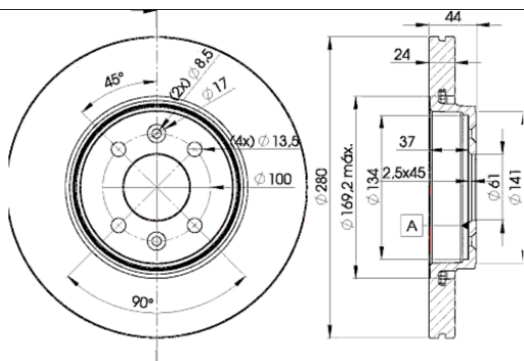

LISTA DE APLICACIONES - BUYERS GUIDE

3R14387829

Weight: 17.140

181438-700

3R14387829

Lucas - Girling

128.7x55.4x18.3

Ø280x24x44

WVA

23172

Sin Filas

Trac.	CC	Kw	CV
-------	----	----	----

Front / Rear

RENAULT

CLIO II (BB_, CB_) 03.98-						[CAMBIADO]:Fastback (Supermini car-B Segment)			
2.0 16V Sport (CB0M) (F4R 730)		Gasolina	FWD	1998	124	169	02.00-06.09	*	
2.0 16V Sport (CB0M) (F4R 730)		Gasolina	FWD	1998	124	169	02.00-06.09	*	
2.0 16V Sport (CB0M) (F4R 736)		Gasolina	FWD	1998	124	169	02.00-06.09	*	
2.0 16V Sport (CB0M) (F4R 736)		Gasolina	FWD	1998	124	169	02.00-06.09	*	
2.0 16V Sport (F4R 738)		Gasolina	FWD	1998	132	179	01.04-04.05	*	
2.0 16V Sport (F4R 738)		Gasolina	FWD	1998	132	179	01.04-04.05	*	
LAGUNA I (B56_, 556_) 11.93-08.02						[CAMBIADO]:Fastback (Large family car-D Segment)			
1.6 16V (B568, B561) (K4M 720)		Gasolina	FWD	1598	79	107	11.97-03.01	*	
1.6 16V (B568, B561) (K4M 720)		Gasolina	FWD	1598	79	107	11.97-03.01	*	
1.6 16V (B568, B561) (K4M 724)		Gasolina	FWD	1598	79	107	11.97-03.01	*	
1.6 16V (B568, B561) (K4M 724)		Gasolina	FWD	1598	79	107	11.97-03.01	*	
1.8 16V (B563, B564) (F4P 760)		Gasolina	FWD	1783	88	120	04.98-03.01	*	
1.8 16V (B563, B564) (F4P 760)		Gasolina	FWD	1783	88	120	04.98-03.01	*	
1.8 16V (B563, B564) (F4P 770)		Gasolina	FWD	1783	88	120	04.98-03.01	*	
1.8 16V (B563, B564) (F4P 770)		Gasolina	FWD	1783	88	120	04.98-03.01	*	
2.0		Gasolina	FWD	1994	70	95	11.93-03.01	*	
2.0		Gasolina	FWD	1994	70	95	11.93-03.01	*	
2.0 (F3R 611)		Gasolina	FWD	1998	80	109	03.99-03.01	*	
2.0 (F3R 611)		Gasolina	FWD	1998	80	109	03.99-03.01	*	
2.0 (B56C/H/N) (F3R 722)		Gasolina	FWD	1998	83	113	11.93-03.01	*	
2.0 (B56C/H/N) (F3R 722)		Gasolina	FWD	1998	83	113	11.93-03.01	*	
2.0 (B56C/H/N) (F3R 723)		Gasolina	FWD	1998	83	113	11.93-03.01	*	