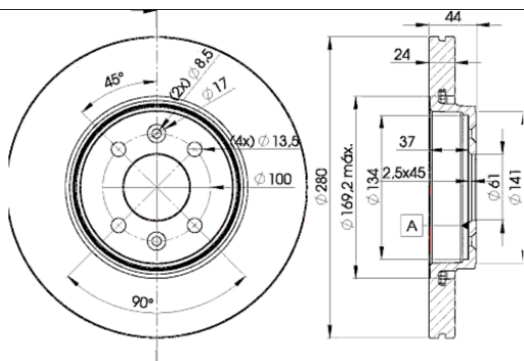

## 3R14387829

Weight: 17.140

**181438-700**

## 3R14387829

Lucas - Girling

128.7x55.4x18.3

Ø280x24x44

**WVA**

23172

Sin Filas

Trac.	CC	Kw	CV
-------	----	----	----