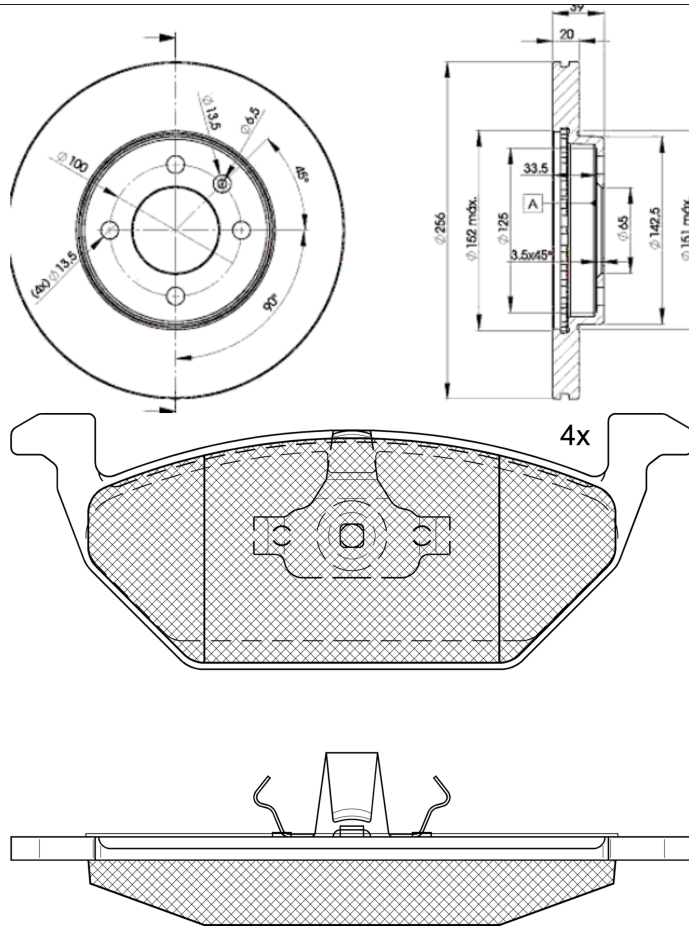

LISTA DE APLICACIONES - BUYERS GUIDE

3R11843790

Weight: 11.546

3R11843790

Ate - Teves

146x54.7x19.5
Ø256x20x38.7

WVA

23130

Sin Filas

Trac.	CC	Kw	CV
-------	----	----	----

Front / Rear

SEAT

CORDOBA II (6K2) 06.99-10.02

Sedán (Supermini car-B Segment)

Motor	Trac.	CC	Kw	CV	Periodo	Nota
1.6	Gasolina	FWD	1595	74	101 06.99-10.02	*
1.6	Gasolina	FWD	1595	74	101 06.99-10.02	*
1.9 TDI	Diesel	FWD	1896	66	90 06.99-10.02	*
1.9 TDI	Diesel	FWD	1896	66	90 06.99-10.02	*
1.9 TDI	Diesel	FWD	1896	81	110 06.99-10.02	*
1.9 TDI	Diesel	FWD	1896	81	110 06.99-10.02	*