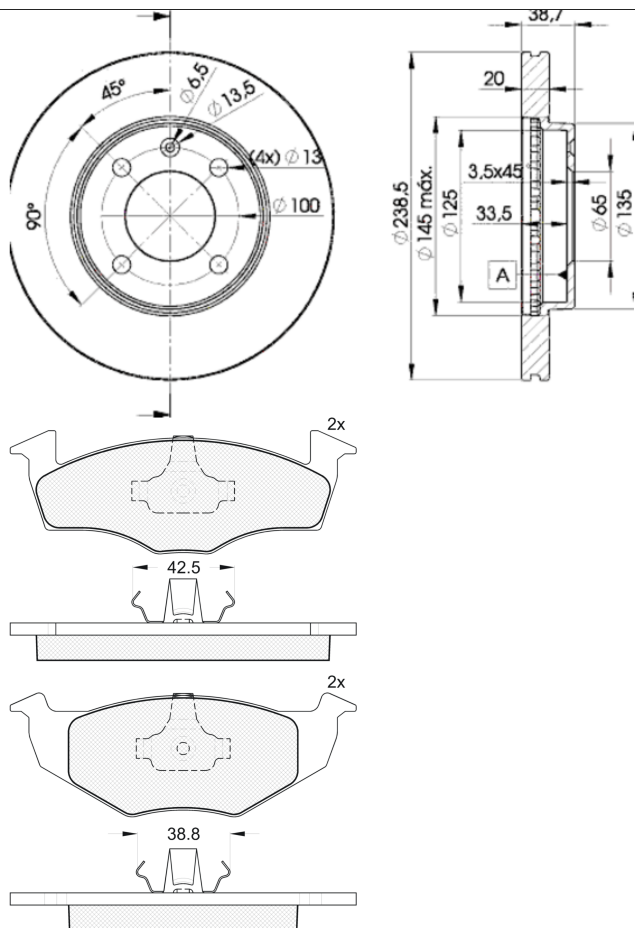

LISTA DE APLICACIONES - BUYERS GUIDE

3R11783975

Weight: 9.443

3R11783975

Volkswagen

141.65x50.5x15.3

Ø239x20x38.7

WVA

21866

Sin Filas

Trac.	CC	Kw	CV
-------	----	----	----

Front / Rear

SEAT

CORDOBA (6K1, 6K2) 02.93-12.02

Sedán (Supermini car-B Segment)

Motor	Trac.	CC	Kw	CV	Período	Nota
1.9 SDI (AGP)	Diesel	FWD	1896	50	68 06.99-10.02	*
1.9 SDI (AGP)	Diesel	FWD	1896	50	68 06.99-10.02	*
1.9 SDI (AQM)	Diesel	FWD	1896	50	68 06.99-10.02	*
1.9 SDI (AQM)	Diesel	FWD	1896	50	68 06.99-10.02	*