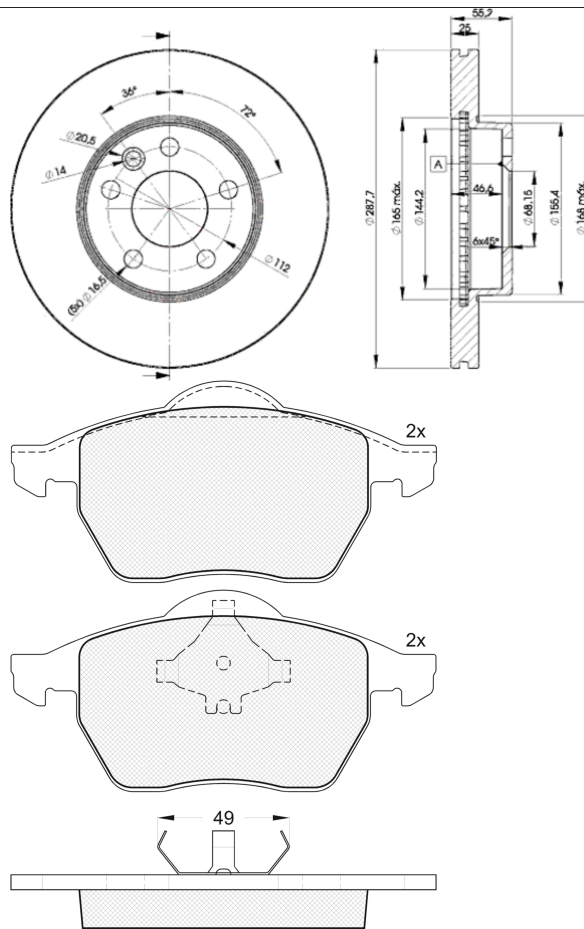

## 3R11391093

Weight: 17.721

## 3R11391093

Ate - Teves

156.3x74.1x19.5  
Ø288x25x55.3

**WVA**  
21848

Sin Filas

Trac.	CC	Kw	CV
-------	----	----	----

Front / Rear

### FORD

GALAXY (WGR) 03.95-05.06						Furgoneta/MPV (Large MPV-M1 Segment)		
2.0	Gasolina	FWD	1998	85	116	03.96-03.06	*	
2.0	Gasolina	FWD	1998	85	116	03.96-03.06	*	
2.3	Gasolina	FWD	2295	103	140	11.02-03.06	*	
2.3	Gasolina	FWD	2295	103	140	11.02-03.06	*	
2.3	Gasolina	FWD	2295	107	145	05.00-10.02	*	
2.3	Gasolina	FWD	2295	107	145	05.00-10.02	*	
2.8	Gasolina	FWD	2792	128	174	11.95-07.00	*	
2.8	Gasolina	FWD	2792	128	174	11.95-07.00	*	
1.9 TDI	Diesel	FWD	1896	66	90	09.96-03.06	*	
1.9 TDI	Diesel	FWD	1896	66	90	09.96-03.06	*	
1.9 TDI	Diesel	FWD	1896	85	116	05.00-03.06	*	
1.9 TDI	Diesel	FWD	1896	85	116	05.00-03.06	*	
GALAXY 05.92-12.96						MPV (Large MPV-M1 Segment)		
1.8	Gasolina	FWD	1781	68	92	08.94-10.96	*	
1.8	Gasolina	FWD	1781	68	92	08.94-10.96	*	
2.0	Gasolina	FWD	1984	74	101	05.92-12.96	*	
2.0	Gasolina	FWD	1984	74	101	05.92-12.96	*	
2.0	Gasolina	FWD	1984	82	111	05.92-12.96	*	
2.0	Gasolina	FWD	1984	82	111	05.92-12.96	*	
2.0 i (NSE)	Gasolina	FWD	1998	85	116	11.95-05.06	*	
2.0 i (NSE)	Gasolina	FWD	1998	85	116	11.95-05.06	*	
2.0 i (ZVSA)	Gasolina	FWD	1998	85	116	11.95-05.06	*	