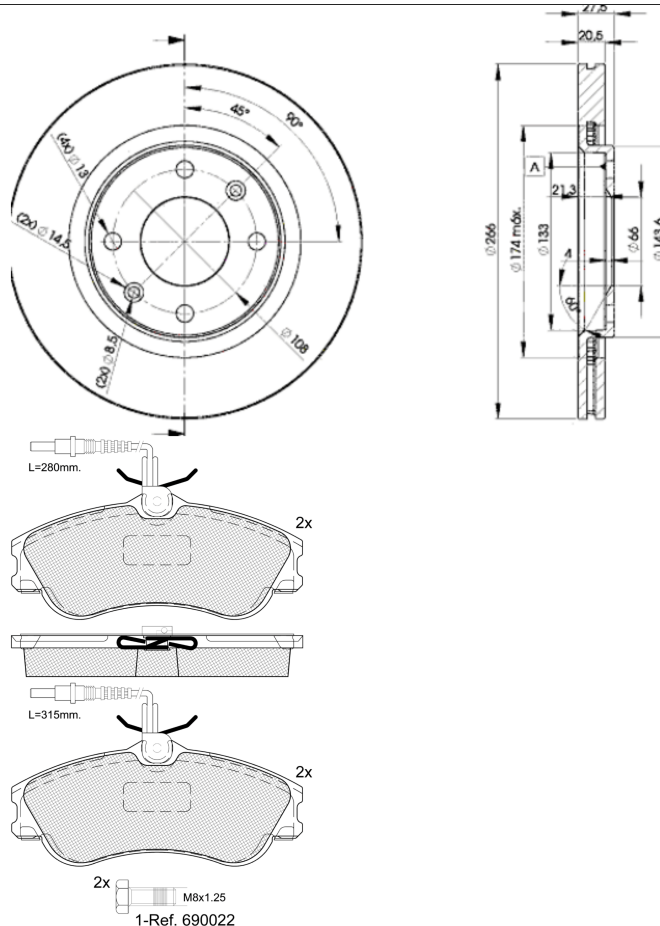

## 3R11364697

Weight: 12.210

## 3R11364697

Lucas - Girling

129.8x56x19  
Ø266x20.5x27.5

**WVA**  
23124

Sin Filas

Trac.	CC	Kw	CV		
					Front / Rear