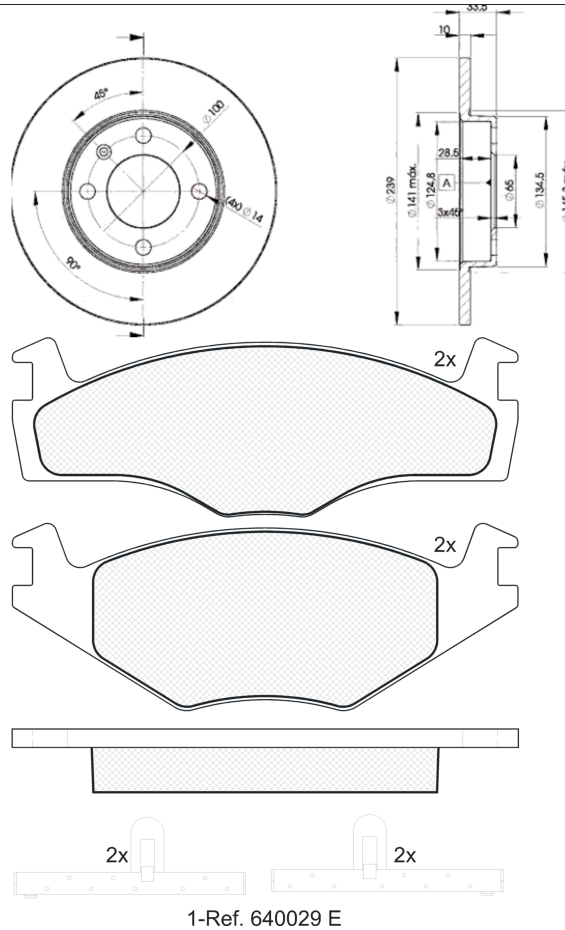

LISTA DE APLICACIONES - BUYERS GUIDE

3R10485304

Weight: 7.950

3R10485304

Volkswagen

137.9x48.7x17.3

Ø239x10x33.5

WVA