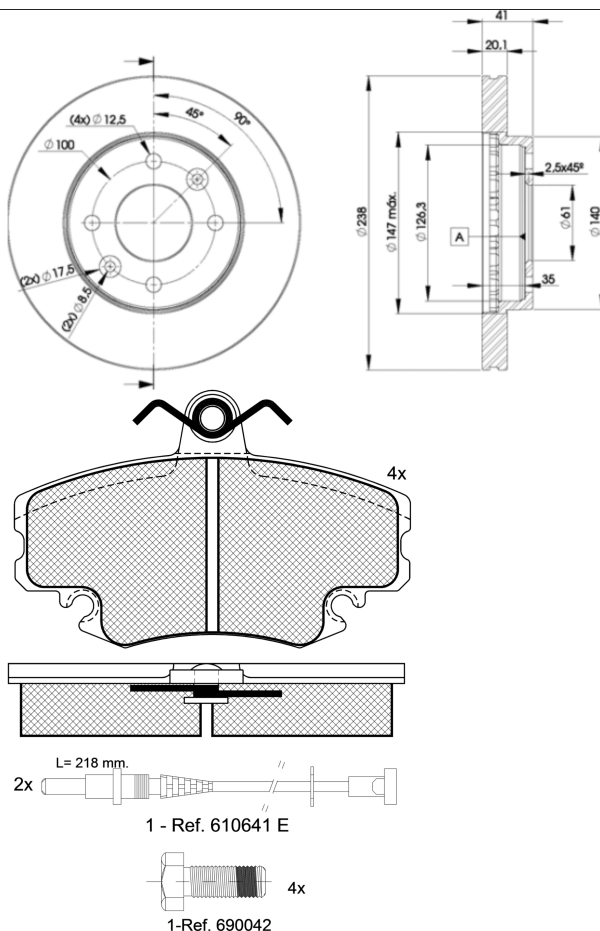

LISTA DE APLICACIONES - BUYERS GUIDE

3R09936572

Weight: 9.935

3R09936572

Lucas - Girling

99.9x64.9x18

Ø238x20x41

WVA

21463

Sin Filas

Trac.	CC	Kw	CV
-------	----	----	----

Front / Rear

RENAULT

						[CAMBIADO]:Fastback (Supermini car-B Segment)			
CLIO (B/C57_, 5/357_) 05.90-08.99									
1.4 (B57J, C57J, B57P) (E6J 718)		Gasolina	FWD	1390	55	75	01.91-09.98	*	
1.4 (B57J, C57J, B57P) (E6J 718)		Gasolina	FWD	1390	55	75	01.91-09.98	*	
1.4 (B57J, C57J, B57P) (E7J 756)		Gasolina	FWD	1390	55	75	01.91-09.98	*	
1.4 (B57J, C57J, B57P) (E7J 756)		Gasolina	FWD	1390	55	75	01.91-09.98	*	
1.4 (B57J, C57J, B57P) (E7J 757)		Gasolina	FWD	1390	55	75	01.91-09.98	*	
1.4 (B57J, C57J, B57P) (E7J 757)		Gasolina	FWD	1390	55	75	01.91-09.98	*	
1.4 (E6J 712)		Gasolina	FWD	1390	57	78	05.90-02.98	*	
1.4 (E6J 712)		Gasolina	FWD	1390	57	78	05.90-02.98	*	
1.4 (E6J 713)		Gasolina	FWD	1390	57	78	05.90-02.98	*	
1.4 (E6J 713)		Gasolina	FWD	1390	57	78	05.90-02.98	*	
1.4 (E6J 760)		Gasolina	FWD	1390	57	78	05.90-02.98	*	
1.4 (E6J 760)		Gasolina	FWD	1390	57	78	05.90-02.98	*	
1.4 (B/C57T, B/C57Y) (E7J 601)		Gasolina	FWD	1390	58	79	01.91-09.98	*	
1.4 (B/C57T, B/C57Y) (E7J 601)		Gasolina	FWD	1390	58	79	01.91-09.98	*	
1.4 (B/C57T, B/C57Y) (E7J 718)		Gasolina	FWD	1390	58	79	01.91-09.98	*	
1.4 (B/C57T, B/C57Y) (E7J 718)		Gasolina	FWD	1390	58	79	01.91-09.98	*	
1.4 (B/C57T, B/C57Y) (E7J 719)		Gasolina	FWD	1390	58	79	01.91-09.98	*	
1.4 (B/C57T, B/C57Y) (E7J 719)		Gasolina	FWD	1390	58	79	01.91-09.98	*	
1.4 (B/C57T, B/C57Y) (E7J 754)		Gasolina	FWD	1390	58	79	01.91-09.98	*	
1.4 (B/C57T, B/C57Y) (E7J 754)		Gasolina	FWD	1390	58	79	01.91-09.98	*	
1.4 (E7J 710)		Gasolina	FWD	1390	59	80	01.91-09.98	*	
1.4 (E7J 710)		Gasolina	FWD	1390	59	80	01.91-09.98	*	
1.4 (E7J 711)		Gasolina	FWD	1390	59	80	01.91-09.98	*	