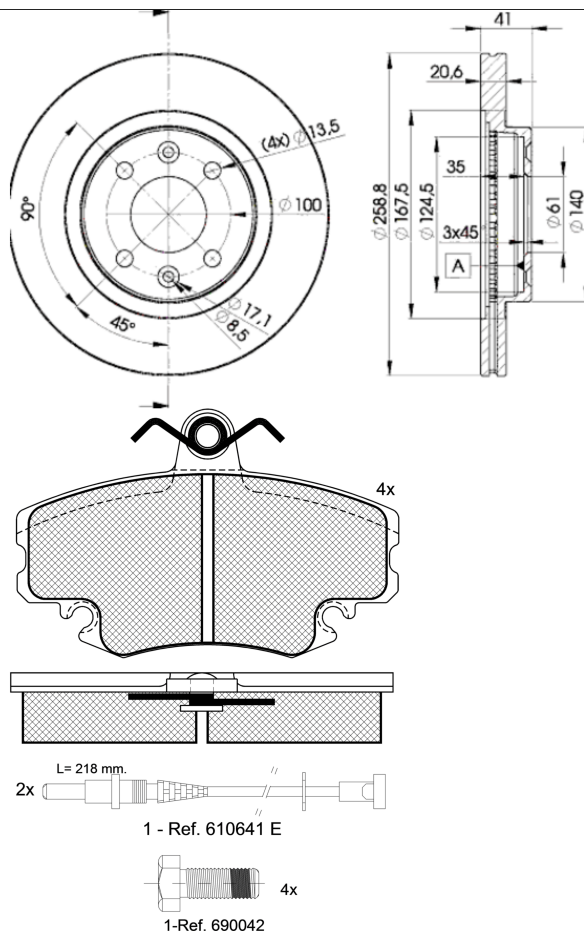

## 3R09933550

Weight: 12.245

## 3R09933550

Bendix

99.9x64.9x18

Ø259x20.6x41

**WVA**

21463

Sin Filas

Trac.	CC	Kw	CV
-------	----	----	----