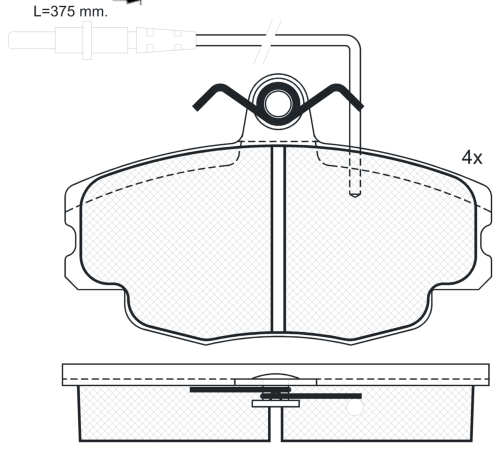

## 3R08634694

Weight: 10.393

180863-700

## 3R08634694

Lucas - Girling

99.95x63.47x18  
Ø247x20.4x34.2

**WVA**  
21460

Sin Filas

Trac.	CC	Kw	CV
-------	----	----	----

Front / Rear