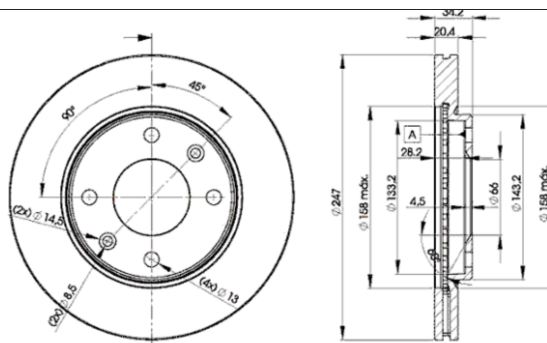

## 3R08634694

Weight: 10.393

180863-700

## 3R08634694

Lucas - Girling

99.95x63.47x18  
Ø247x20.4x34.2

**WVA**  
21460

Sin Filas

Trac.	CC	Kw	CV
-------	----	----	----

Front / Rear