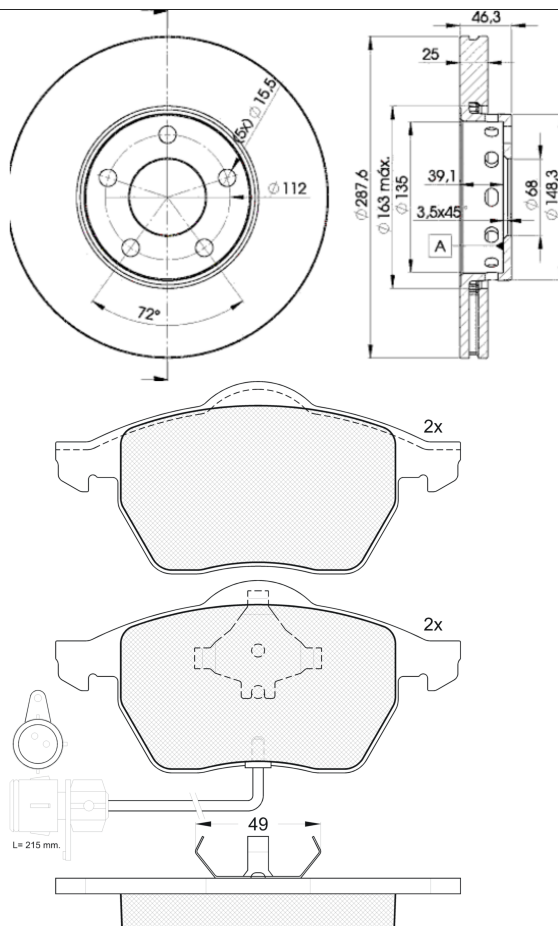

LISTA DE APLICACIONES - BUYERS GUIDE

3R08084063

Weight: 18.016

3R08084063

Ate - Teves

156.3x74.1x19.6

Ø288x25x46.2

WVA

20676

Sin Filas

Trac.	CC	Kw	CV
-------	----	----	----

Front / Rear

AUDI

100 IV C4 (4A2) 12.90-04.96

Sedán (Executive car-E Segment)

2.6 (ACZ)	Gasolina	FWD	2598	102	139	07.93-07.94	*
2.6 (ACZ)	Gasolina	FWD	2598	102	139	07.93-07.94	*
2.6 E	Gasolina	FWD	2598	102	139	08.93-07.94	*
2.6 E	Gasolina	FWD	2598	102	139	08.93-07.94	*
2.6 (ABC)	Gasolina	FWD	2598	110	150	03.92-07.94	*
2.6 (ABC)	Gasolina	FWD	2598	110	150	03.92-07.94	*
2.6 quattro (ABC)	Gasolina	4WD	2598	110	150	04.92-07.94	*
2.6 quattro (ABC)	Gasolina	4WD	2598	110	150	04.92-07.94	*
2.8 E (AAH)	Gasolina	FWD	2771	128	174	12.90-07.94	*
2.8 E (AAH)	Gasolina	FWD	2771	128	174	12.90-07.94	*
2.8 E quattro (AAH)	Gasolina	4WD	2771	128	174	12.90-07.94	*
2.8 E quattro (AAH)	Gasolina	4WD	2771	128	174	12.90-07.94	*

100 IV C4 Avant (4A5) 12.90-11.94

[CAMBIADO]:Break (Executive car-E Segment)

2.6 (ACZ)	Gasolina	FWD	2598	102	139	07.93-07.94	*
2.6 (ACZ)	Gasolina	FWD	2598	102	139	07.93-07.94	*
2.6 E quattro (ACZ)	Gasolina	4WD	2598	102	139	08.93-07.94	*
2.6 E quattro (ACZ)	Gasolina	4WD	2598	102	139	08.93-07.94	*
2.6 (ABC)	Gasolina	FWD	2598	110	150	03.92-07.94	*
2.6 (ABC)	Gasolina	FWD	2598	110	150	03.92-07.94	*
2.6 quattro (ABC)	Gasolina	4WD	2598	110	150	07.92-07.94	*
2.6 quattro (ABC)	Gasolina	4WD	2598	110	150	07.92-07.94	*
2.8 E (AAH)	Gasolina	FWD	2771	128	174	09.91-07.94	*