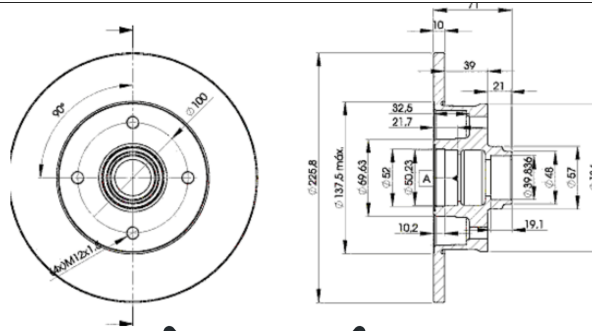

## 3R07893393

Weight: 11.350

180789-700

## 3R07893393

Lucas - Girling

87.1x52.9x15.2  
Ø226x10x71

**WVA**

20961

Sin Filas

Trac.	CC	Kw	CV
-------	----	----	----

Front / Rear