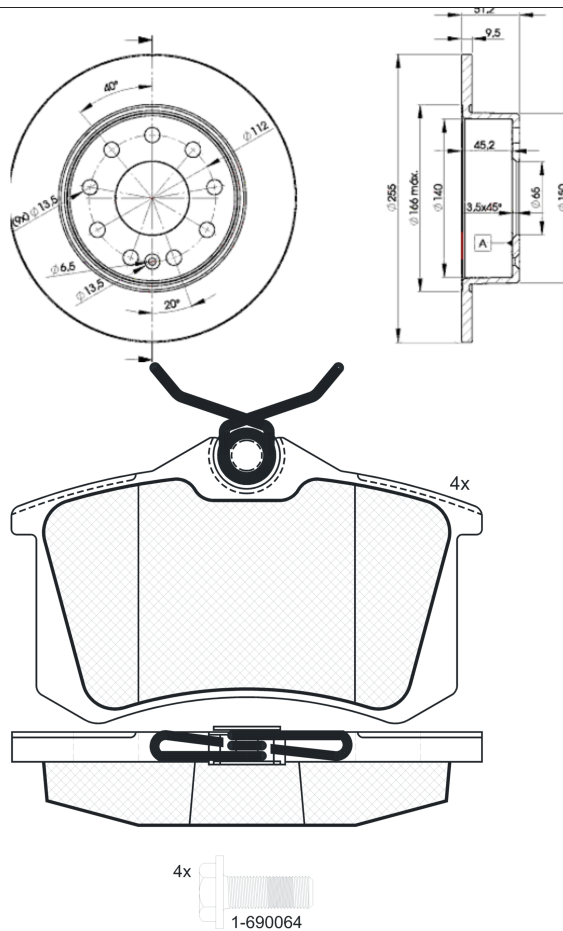

LISTA DE APLICACIONES - BUYERS GUIDE

3R06975616

Weight: 8.840

3R06975616

Lucas - Girling

87x52.8x17.2

Ø256x10x51.5

WVA