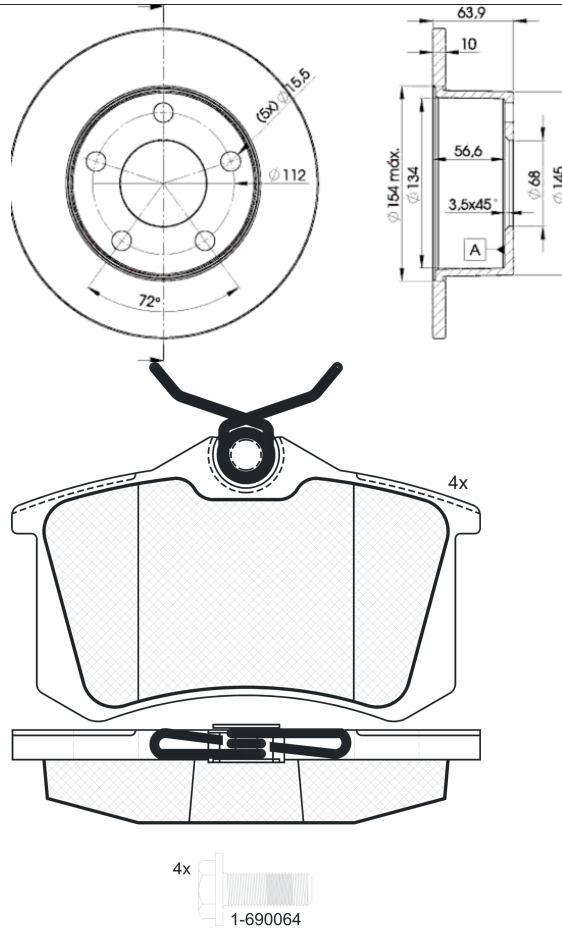

LISTA DE APLICACIONES - BUYERS GUIDE

3R06974060

Weight: 9.380

3R06974060

Lucas - Girling

87x52.8x17.2
Ø245x10x63.9

WVA
20960

Sin Filas