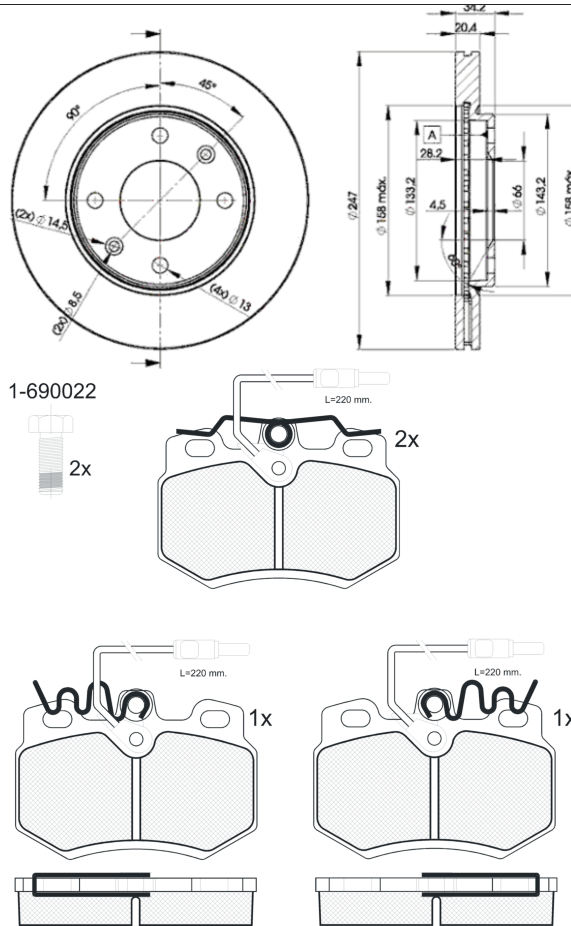

LISTA DE APLICACIONES - BUYERS GUIDE

3R05534694

Weight: 10.360

3R05534694

Lucas - Girling

89.9x62.89x17.5
Ø247x20.4x34.2

WVA

21081

Sin Filas

Trac.	CC	Kw	CV
-------	----	----	----

Front / Rear

CITROËN

AX (ZA-_) 07.86-12.98

[CAMBIADO]:Fastback (Supermini car-B Segment)

Modelo	Motor	Trac.	CC	Kw	CV	Fecha	Nota
1.4 GTi (KFY (TU3FJ2))	Gasolina	FWD	1360	66	90	08.91-12.96	*
1.4 GTi (KFY (TU3FJ2))	Gasolina	FWD	1360	66	90	08.91-12.96	*
1.4 GTi (KFZ (TU3FJ2))	Gasolina	FWD	1360	69	94	06.91-12.96	*
1.4 GTi (KFZ (TU3FJ2))	Gasolina	FWD	1360	69	94	06.91-12.96	*
1.4 GTi (KFZ (TU3FJ2))	Gasolina	FWD	1360	74	100	06.91-12.92	*
1.4 GTi (KFZ (TU3FJ2))	Gasolina	FWD	1360	74	100	06.91-12.92	*